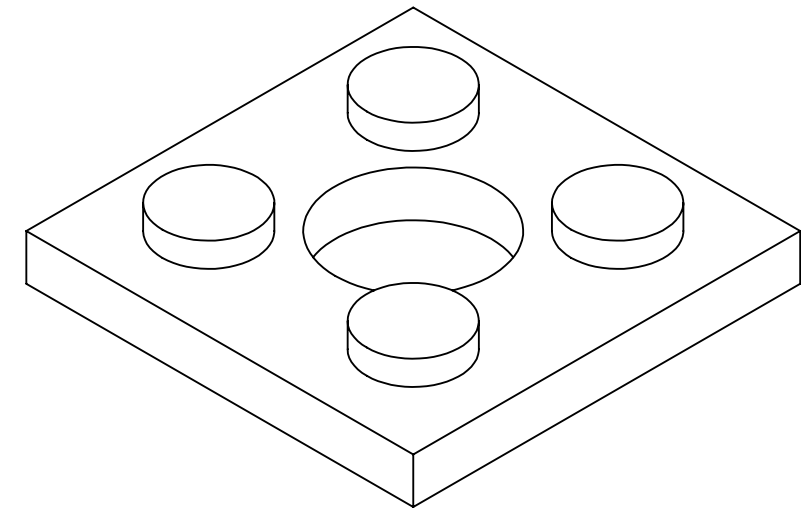

# 106-1577 SQUARE HOLE ALIGNMENT WASHER

**Top View**

**Overview**

**Front View**

**Right View**