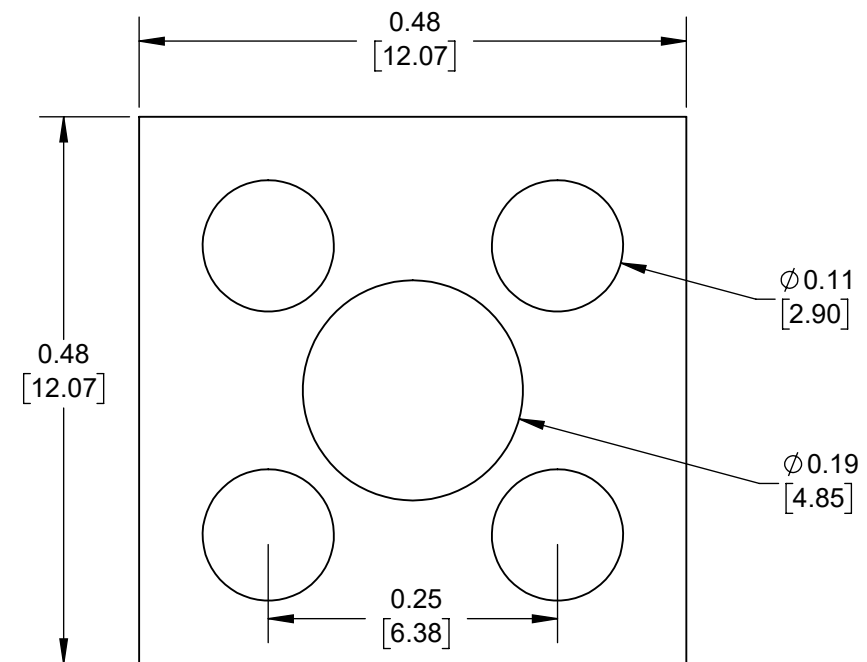

# 106-1577 SQUARE HOLE ALIGNMENT WASHER

**Top View**

**Overview**

**Front View**

**Right View**